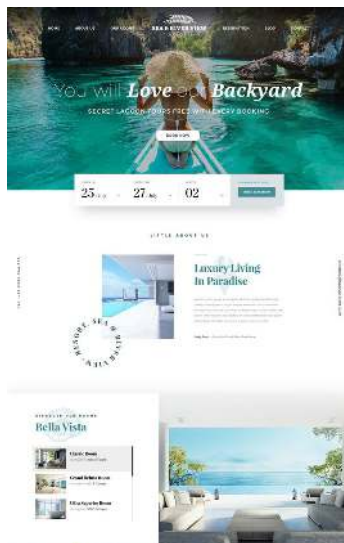

Das hier könnte eine *zweizeilige Headline* sein.

Das ist ein Beispieltext. Mi, quat odicimporro blantis magnienis estrum quiditis am, sunt lacium quia dollaut repe pe vellabo repudant, sam re nos es saeperume pore num quam hillaccat pori sam estior repe es eatiusdamus autes iurent, simetur aliquas peroribus eum quos reri inis plis dolorit

1.3. Bildsprache

BEISPIELE

1.4. Grafiken

LOGO

GRAFIKELEMENTE

Andere Farben möglich je nach Hintergrundfarbe/-bild

TITELBILD-FORM

BUTTONS

Andere Farben möglich je nach Hintergrundfarbe/-bild

2. Beispiele / Look & Feel

BEISPIELE

3. Struktur

STARTSEITE

① **HEADER MIT LOGO MITTIG & MENÜ**
(Der Header ist auf jeder Seite gleich)

Inhalt Menü

- About
- Book
- Contact
- Hacks
- Work
- Cart

② **INHALT STARTSEITE**

- ② • Abschnitt 1: „Hero“
(Bild, Headline, CTA)
- ③ • Abschnitt 2: Einleitung
(H2, Text)
- ④ • Abschnitt 3: Bewertungen
(Google Bewertungen eingebunden)
- ⑤ • Abschnitt 4: Inhalte
(Text, Bilder)
- weitere Abschnitte